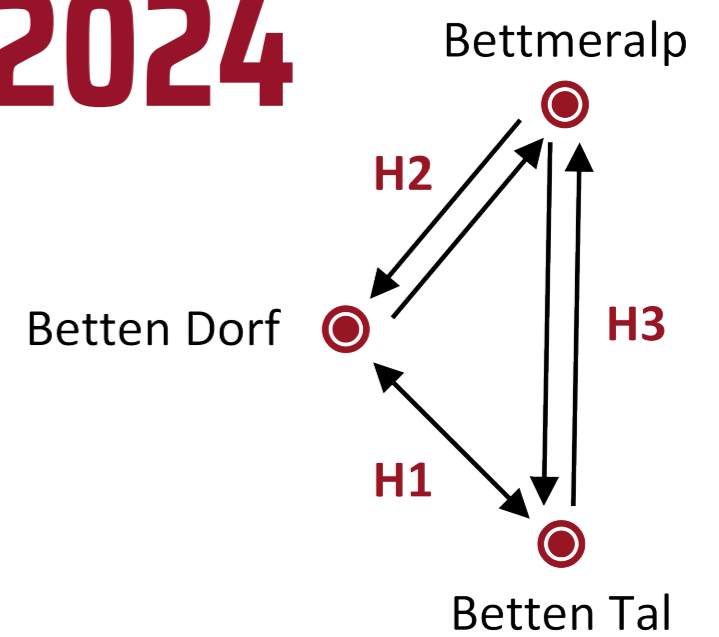

FAHRPLAN SOMMER

TIMETABLE SUMMER | HORAIRE ÉTÉ 2024

8.6. - 20.10.2024

H3 BETTEN TALSTATION – BETTMERALP

DIREKT

↑↓ Betten Talstation – Bettmeralp | Bettmeralp – Betten Talstation (Fahrzeit 7 Minuten) 🚆

7.50	8.20	8.50	9.20	9.50	10.20	10.50	11.20	11.50	12.20	12.50
13.20	13.50	14.20	14.50	15.20	15.50	16.20	16.50	17.20	17.50	
⁵⁻⁷ 18.20	⁵⁻⁷ 18.50	⁵⁻⁷ 19.20	⁵⁻⁷ 19.50	⁵⁻⁶ 20.20	⁵⁻⁶ 20.50	⁵ 21.20	⁵ 21.50			

H1 BETTEN TALSTATION – BETTEN DORF

VIA BETTEN DORF

↑ Betten Talstation – Betten Dorf (4 Minuten) 🚆

6.20	6.50	7.20	7.50	8.20	8.50	9.20	9.50	10.20	10.50	11.20	11.50	12.20
12.50	13.20	13.50	14.20	14.50	15.20	15.50	16.20	16.50	17.20	17.50	18.20	18.50
19.20	19.50	20.20	20.50	21.20	21.50	22.20	22.45	¹⁻⁶ 23.15	⁷ 23.36			

H2 BETTEN DORF – BETTMERALP

↑↓ Betten Dorf – Bettmeralp | Bettmeralp – Betten Dorf (5 Minuten) 🚆

5.45	6.25	6.55	7.25	7.55	8.25	8.55	9.25	9.55	10.25	10.55	11.25	11.55
12.25	12.55	13.25	13.55	14.25	14.55	15.25	15.55	16.25	16.55	17.25	17.55	18.25
18.55	19.25	19.55	20.25	20.55	21.25	21.55	22.25	22.50	¹⁻⁶ 23.20	⁷ 23.40		

VIEW POINT UND SPORTANLAGEN

↑↓	Bettmerhorn 8.6. – 20.10.24 🚆
	Bettmerhorn 8.30 ↻ 16.30

↑↓	Wurzenbord 15.6. – 13.10.24 🚆
	Wurzenbord 9.00 ↻ 12.20
	Wurzenbord 13.00 ↻ 16.00

↑	Tanzboden 13.7. – 15.8.24 🚆
	Tanzboden 10.00 ↻ 12.00
	Tanzboden 13.00 ↻ 16.00